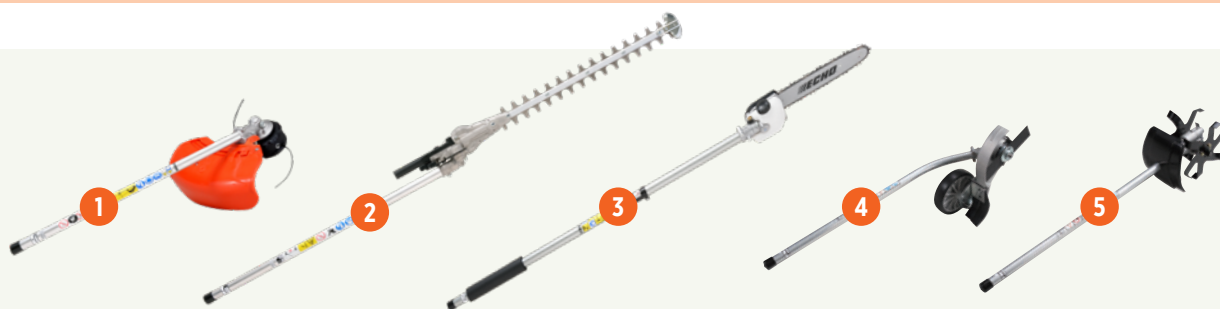

1 DPAS nastavac vyžínací MTA-DTB

č. 26788200
Hmotnosť: 0,9 kg*
Dĺžka: 818 mm

159 €

2 DPAS nastavac plotostrih MTA-DAH

č. 26788201
Hmotnosť: 2,0 kg
Dĺžka lišty: 536 mm
Dĺžka: 1 242 mm
Rozstup zubov: 35 mm

369 €

3 DPAS nastavac pílový MTA-DPP

č. 26788202
Hmotnosť: 1,3 kg**
Dĺžka lišty: 250 mm
Dĺžka: 1 440 mm

239 €

4 DPAS nastavac zarovnávač trávnik MTA-LE/EAS

č. C6000149
Hmotnosť: 2,4 kg
Dĺžka: 787 mm

159 €

5 DPAS nastavac kultivátor MTA-TC PAS

č. C6000147
Hmotnosť: 2,3 kg
Dĺžka: 907 mm

319 €

* so strunovou hlavou a krytom, ** bez lišty, reťaze a oleja