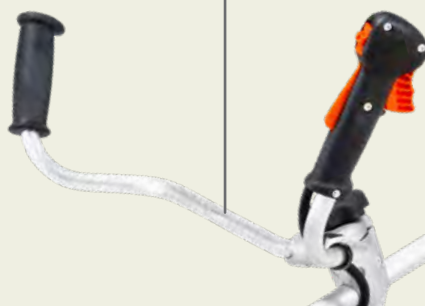

**ECHO**

**KROVINOREZY A VYŽÍNAČE**

**ECHO SRM-3020TES**

VELKOKAPACITNÝ  
VZDUCHOVÝ FILTER

EFFORTLESS  
START

Video k výrobku  
nájdete tu:

ERGONOMICKÁ  
RUKOVÄŤ V TVARE „U“

TRUBKA HRIADELE  
S VONKAJŠÍM PRIEMEROM 25 mm