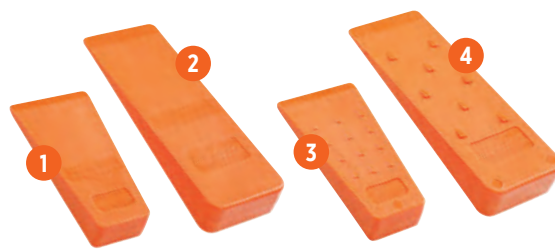

## OCHRANNÝ ŠTÍT ECHO

Ochrana tváre a sluchu počas práce s vyžínačmi a krovinořezy.

Obj. číslo  
C9500524

**35,90 €**

<b>1</b> Klin 14 cm hladký č. C6000042	<b>2</b> Klin 20 cm hladký č. C6000040	<b>3</b> Klin 14 cm vrúbkovaný č. C6000043	<b>4</b> Klin 20 cm vrúbkovaný č. C6000041
---	---	---	---