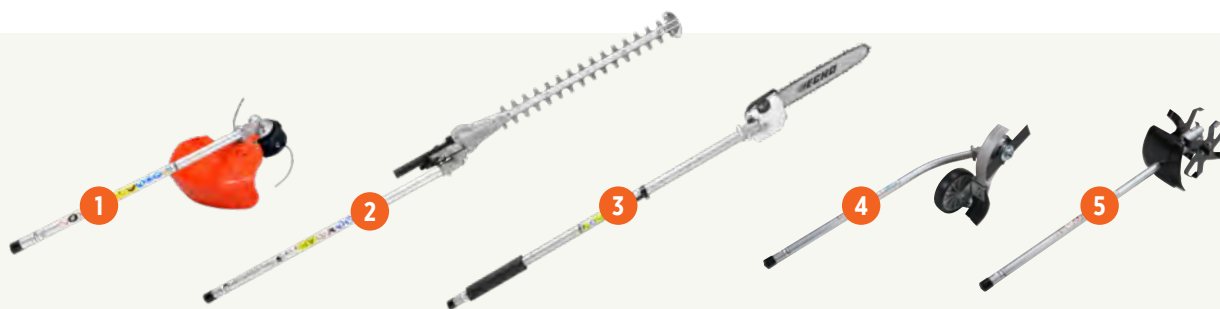

1 DPAS nastavac vyžínací MTA-DTB

č. 26788200
Hmotnosť: 0,9 kg*
Dĺžka: 818 mm

139 €

2 DPAS nastavac plotostrih MTA-DAH

č. 26788201
Hmotnosť: 2,0 kg
Dĺžka: 1 242 mm

339 €

3 DPAS nastavac pílový MTA-DPP

č. 26788202
Hmotnosť: 1,3 kg**
Dĺžka: 1 440 mm

239 €

4 DPAS nastavac zarovnávač trávnik MTA-LE/EAS

č. C6000149
Hmotnosť: 2,4 kg
Dĺžka: 787 mm

159 €

5 DPAS nastavac kultivátor MTA-TC PAS

č. C6000147
Hmotnosť: 2,3 kg
Dĺžka: 907 mm

~~289 €~~
259 €

* so strunovou hlavou a krytom, ** bez lišty, reťaze a oleja