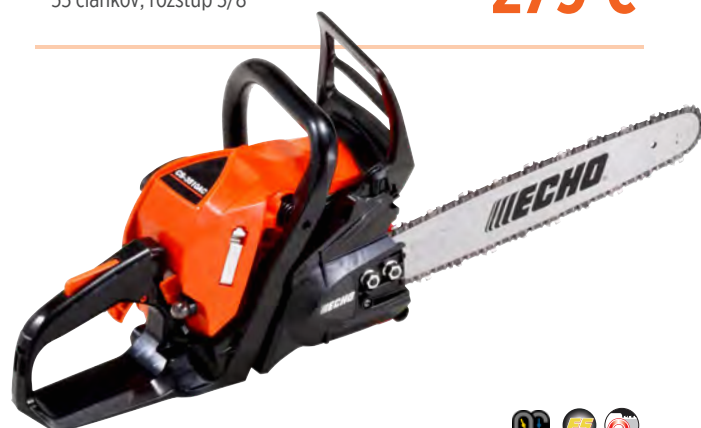

ECHO CS-3510AC

- › Objem motora: 34,4 cm³
- › Výkon (kW/HP): 1,50/2,10
- › Hmotnosť: 3,8 kg
- › Lišta: 35 cm; drážka 1,3 mm
- › Reťaz: OREGON 91 VXL, 53 článkov; rozstup 3/8"

AUTOMATICKÝ SÝTIČ

359 €