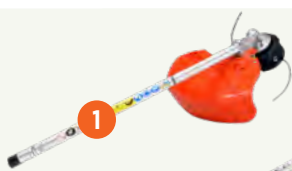

NÁSTAVCE PRO DPAS-2600

DPAS nastavac vyžínací MTA-DTB

č. 26788200
Hmotnosť: 0,9 kg*
Dĺžka: 818 mm

139 €