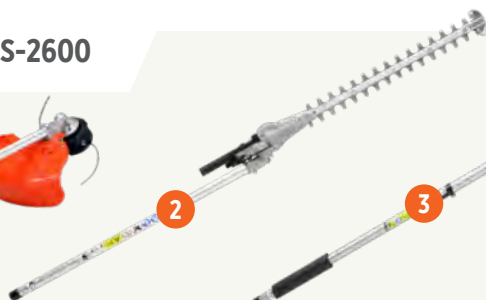

NÁSTAVCE PRO DPAS-2600

DPAS nastavac vyžínací MTA-DTB

č. 26788200
Hmotnosť: 0,9 kg*
Dĺžka: 818 mm

139 €

DPAS nastavac plotostrih MTA-DAH

č. 26788201
Hmotnosť: 2,0 kg
Dĺžka: 1 242 mm

339 €